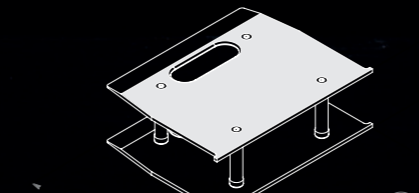

# CargoMaster CC160/CC200

Wählen Sie aus unserem Sortiment die für Ihre Transportsituation passende Schaufel.

Selbstverständlich fertigen wir auch Sonderschaufeln nach Ihren speziellen Ansprüchen an.

Artikelnummer		CC160	CC200
Standardschaufel 310 x 250 x 230 mm	im Lieferumfang enthalten		
	zusätzlich		100608
Schaufel 440 x 240 mm	anstelle Standard (Aufpreis)		100662
	zusätzlich		100663
Schaufel 600 x 120 mm	anstelle Standard (Aufpreis)		100664
	zusätzlich		100665
Schaufel 400 x 440 mm	anstelle Standard (Aufpreis)		100666
	zusätzlich		100667
Einhängeschaufel 430 x 405 mm			100668
Schaufel für Wäschewagentransport			100669
Einhängeschaufel für den Stuhltransport			100705
Einhängeschaufel für Getränkeboxen			100708

Standardschaufel  
310 x 250 x 230 mm

Schaufel  
440 x 240 mm

Schaufel  
400 x 440 mm

Einhängeschaufel  
430 x 405 mm

Schaufel  
600 x 120 mm

Einhängeschaufel für den Stuhltransport  
542 x 93 x 52 mm

Schaufel für Wäschewagentransport  
295 x 240 x 101 mm

Einhängeschaufel für Getränkeboxen  
400 x 205 mm